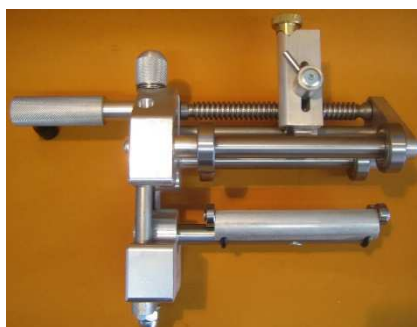

~~€ 1.275,00~~ € 950,00

Schälgerät UP 4 für Rohre von 63 - 250 mm

- für Rohre aus PE 80 und PE 100
- zur Bearbeitung der Rohrenden
- gleichmäßige Schälqualität auf der gesamten
- Bearbeitungslänge
- 4-fach Wendemesser
- inkl. Metallkoffer und Werkzeug

Aus Ausstellung – kein Baustelleneinsatz

~~€ 450,00~~ € 385,00

Schälgerät WIDOS Gr. 1

DA 32-125 mm

- zur mechanischen Bearbeitung der Rohrenden
- Wendemesser
- inkl. Koffer aus Aluminium

Aus Ausstellung – kein Baustelleneinsatz

~~€ 325,00~~ € 265,00

Elektrodeninverter PRO-STICK 140 Set

inkl. Schweißplatzausrüstung SPA 16

Einstellbereich **5 - 140 A**

bestehend aus:

- 5 m Schweißkabel 16mm²
- 3 m Messkabel 16mm² mit
Messklemme 200 A
- 3,5 kg
- Handschutzschild mit Schweißglas
- Schweißerhandschuhe
- Schlackenhammer
- Drahtbürste
- im Metall-Transportkoffer